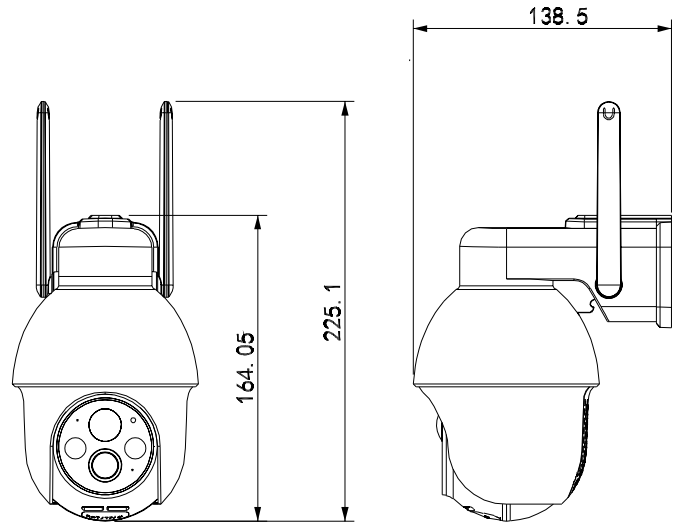

# CENSLPTCAM

Wireless Solar PT Camera (Pan & Tilt)

## Dimensions (mm)

<b>Item Code</b>	CENSLPTCAM
<b>Description</b>	Wireless Solar PT Camera (Pan & Tilt)
<b>Carton Qty</b>	1
<b>Barcode</b>	9318475002353